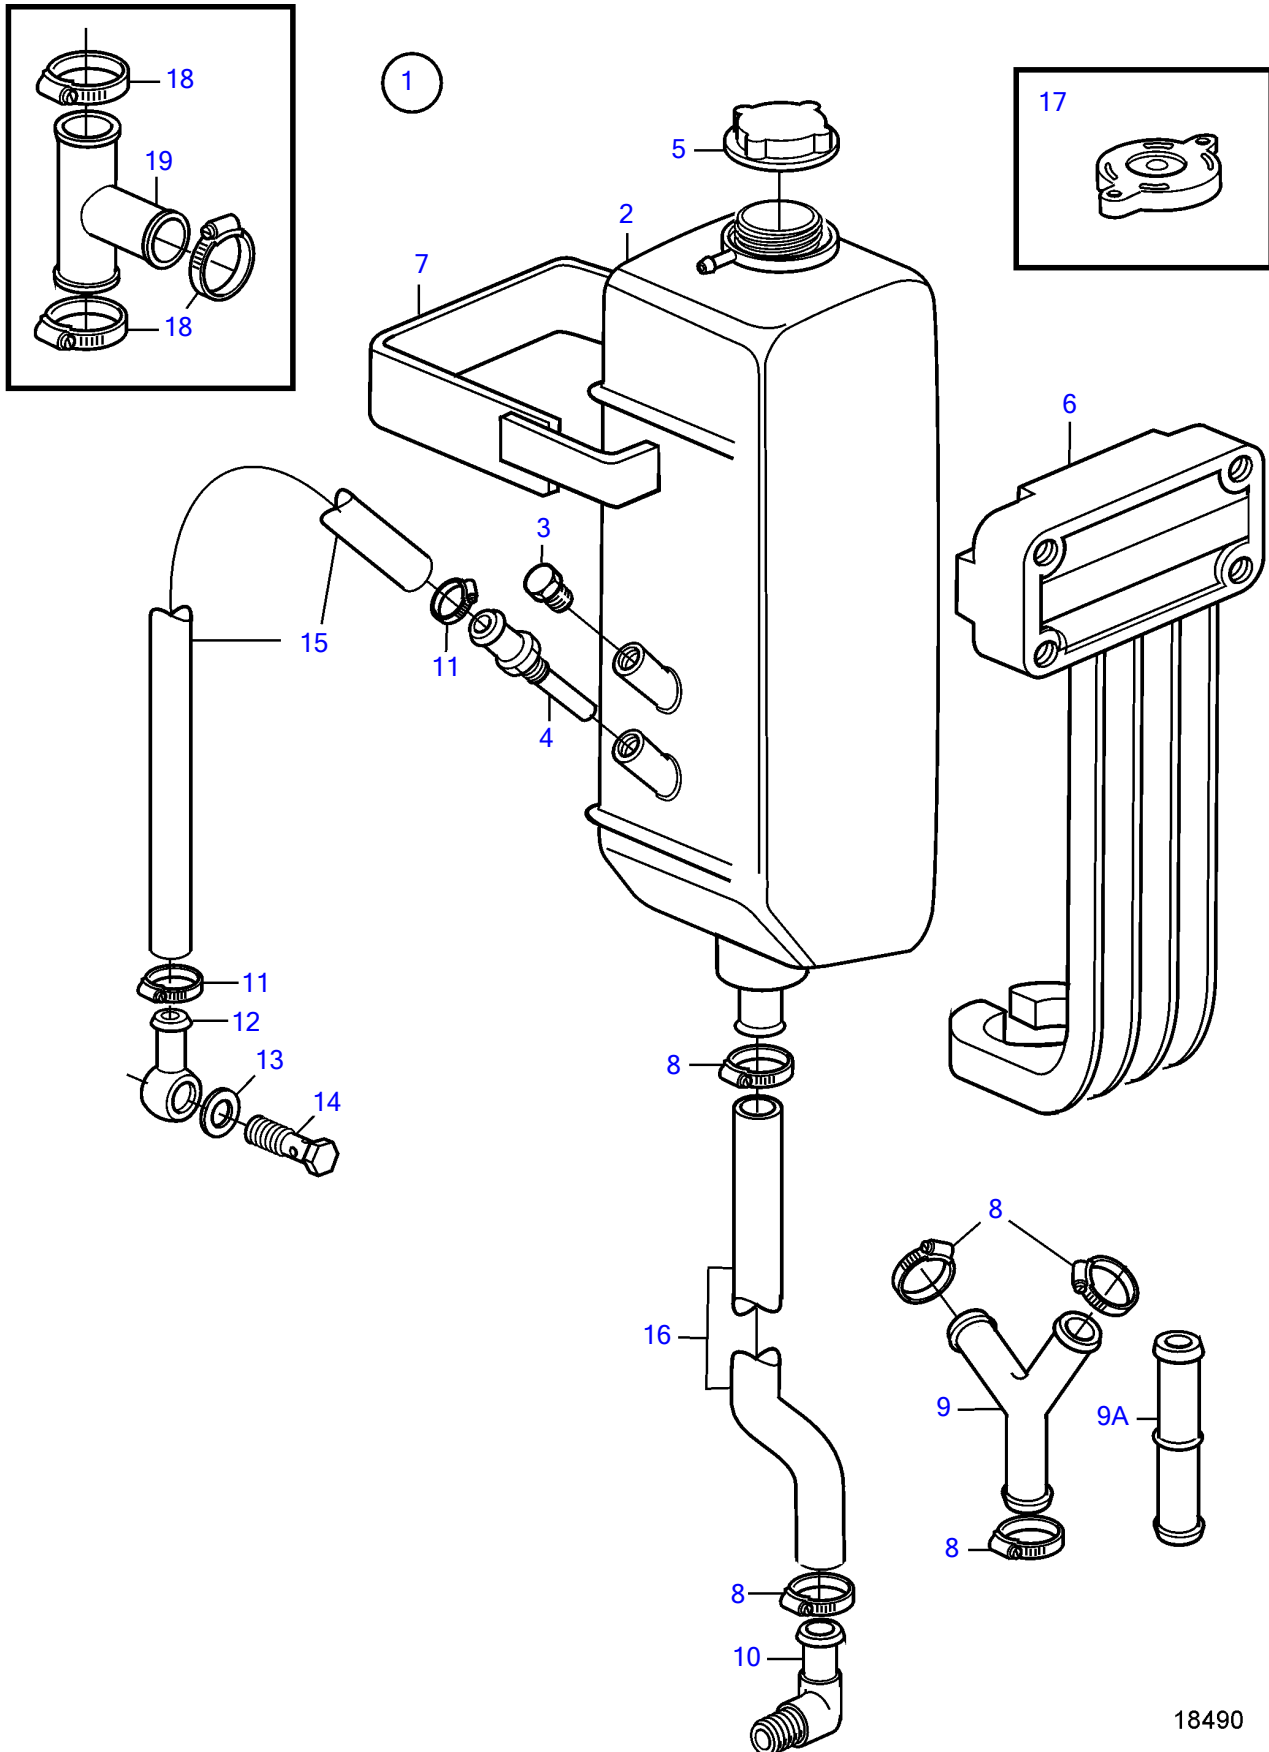

AD31L-A, AD31P-A, AD41L-A, AD41P-A, D41L-A, TAMD31L-A, TAMD31M-A, TAMD31P-A, TAMD31S-A, TAMD41H-A, TAMD41H-B, TAMD41P-A, TAMD41L-A, TAMD41M-A, TMD31L-A, TMD41L-A

18490

AD31L-A, AD31P-A, AD41L-A, AD41P-A, D41L-A, TAMD31L-A, TAMD31M-A, TAMD31P-A, TAMD31S-A, TAMD41H-A, TAMD41H-B, TAMD41P-A, TAMD41L-A, TAMD41M-A, TMD31L-A, TMD41L-A

REF	PART NO.	QTY	DESCRIPTION
1	3581297	1	Expansion tank
2	844062	1	• Expansion tank
3	947660	1	• Plug
4	843247	1	• Connection pipe
5	860866	1	• Filler cap
6	843260	1	• Bracket
7	843266	1	• Clamp
8	943472	6	• Hose clamp
9	345845	1	• Distribution pipe
9A	831752	1	• Connection pipe
10	948600	1	• Elbow nipple
11	943470	2	• Hose clamp
12	858750	1	• Banjo nipple
13	11994	2	• Gasket
14	947975	1	• Hollow screw
15	942700	X	• Hose
16	952969	X	• Hose
17	845587	1	• Filler cap
18	945652	4	• Hose clamp